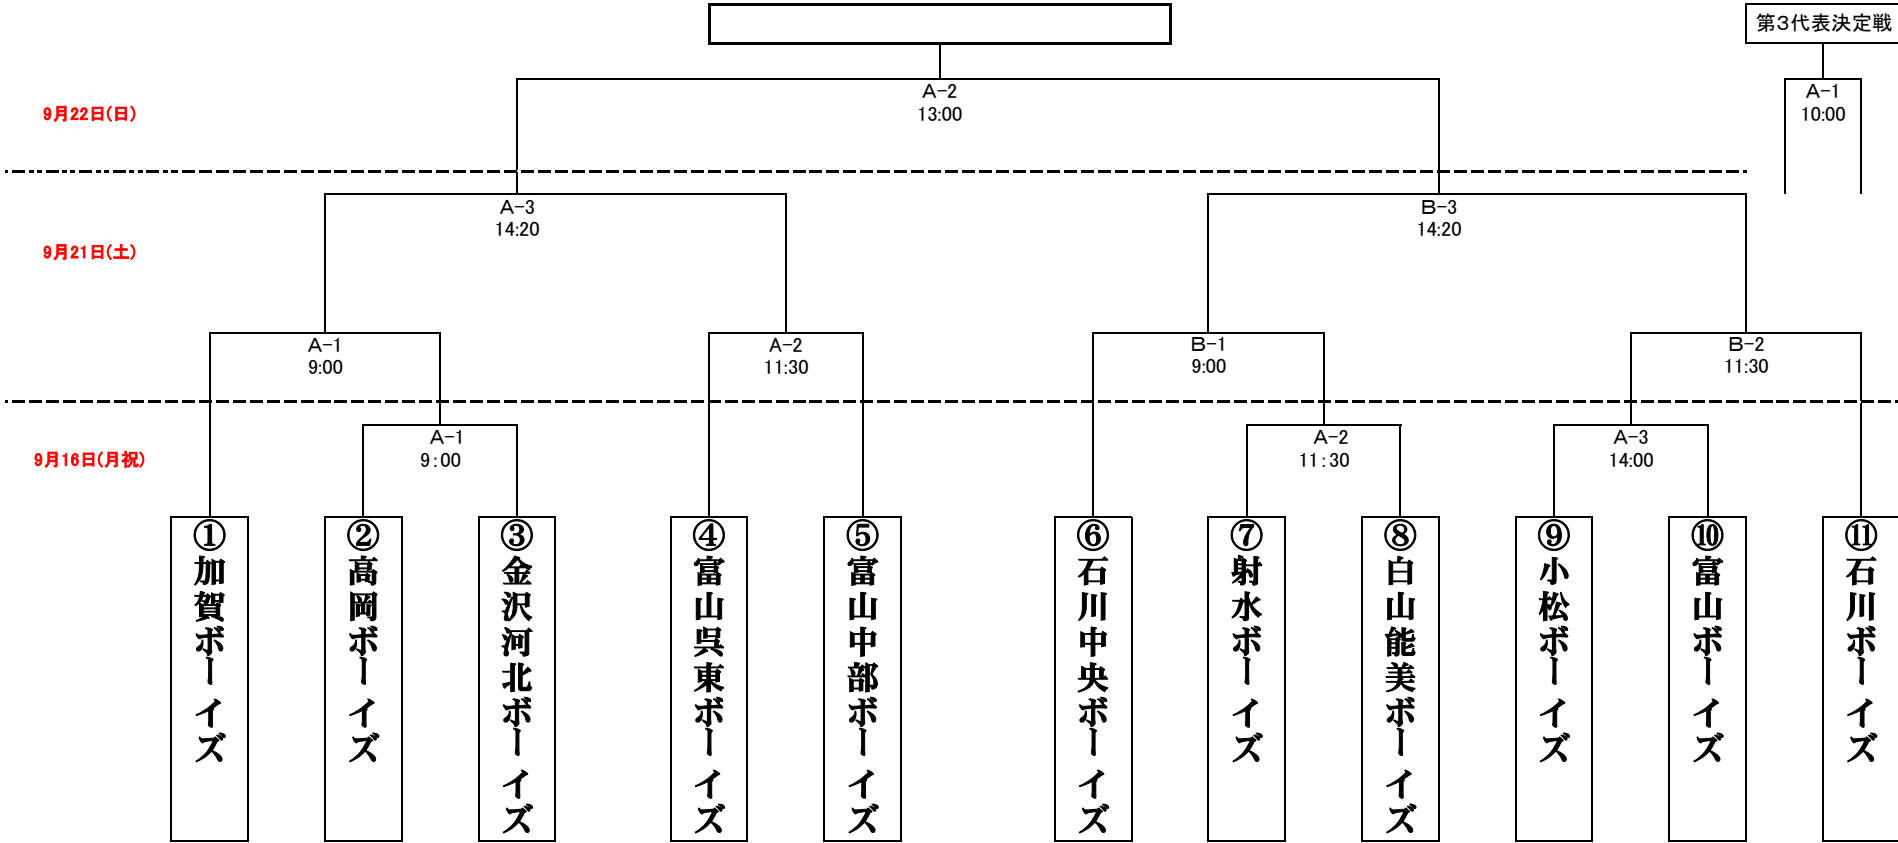

令和元年度 北陸支部 秋季大会
兼 第14回中日本ブロック選抜大会 予選 トーナメント表

A: 加賀中央公園野球場(金沢河北ボーイズ)

B: 片山津野球場(石川中央ボーイズ)